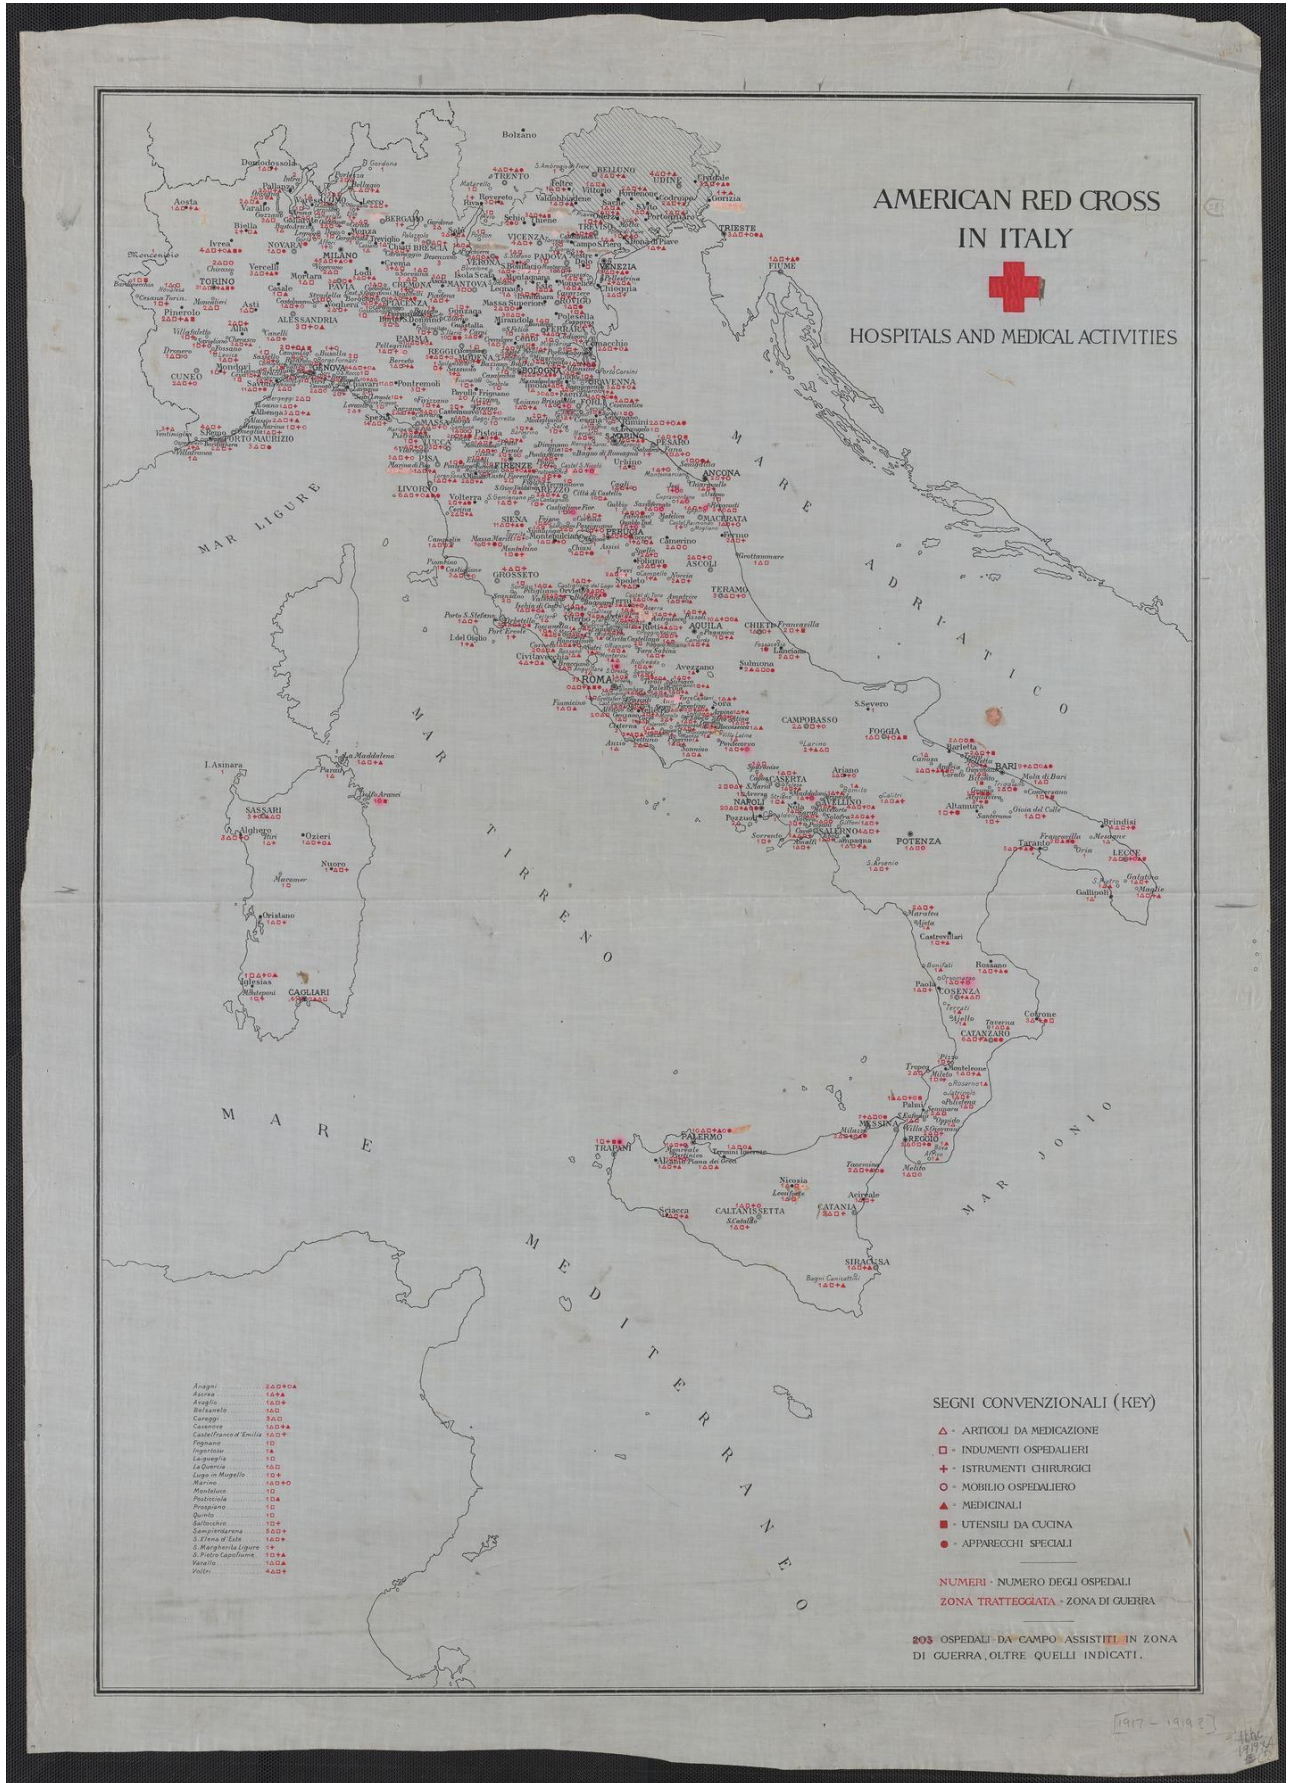

AMERICAN RED CROSS
IN ITALY

HOSPITALS AND MEDICAL ACTIVITIES

MAR LIGURE

MAR TIRRENO

MAR ADRIATICO

MARE

MEDITERRANEO

SEGNI CONVENZIONALI (KEY)

- ▲ - ARTICOLI DA MEDICAZIONE
- - INDUMENTI OSPEDALIERI
- + - ISTRUMENTI CHIRURGICI
- - MOBILIO OSPEDALIERO
- - MEDICINALI
- - UTENSILI DA CUCINA
- - APPARECCHI SPECIALI

NUMERI - NUMERO DEGLI OSPEDALI
ZONA TRATTEGGIATA - ZONA DI GUERRA

203 OSPEDALI DA CAMPO ASSISTITI IN ZONA DI GUERRA, OLTRE QUELLI INDICATI.

1917-1918