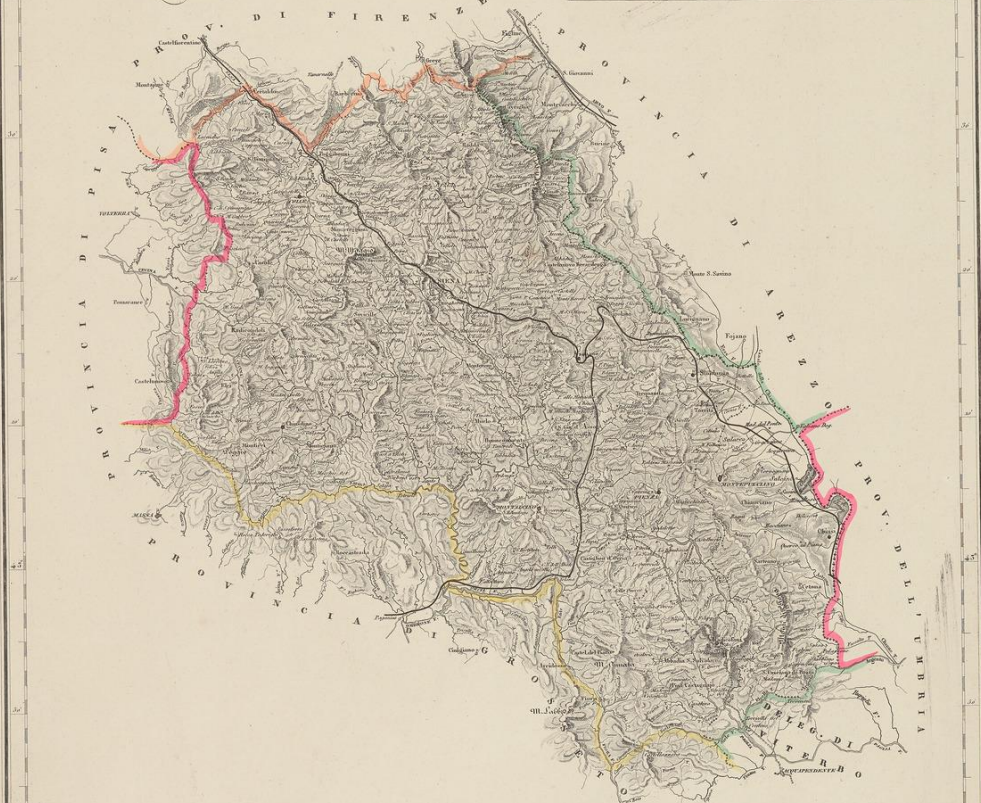

Provincia
SIENA
La Parte della Provincia non sotto alle
indagini topografiche di questo Atlante
Milano D. Francesco Vallardi Tipografo - Editore

1. **LUOGHI PRINCIPALI**
1. Siena
  2. ...
  3. ...
  4. ...
  5. ...
  6. ...
  7. ...
  8. ...
  9. ...
  10. ...
  11. ...
  12. ...
  13. ...
  14. ...
  15. ...
  16. ...
  17. ...
  18. ...
  19. ...
  20. ...

40
S. 16
1840
55/20