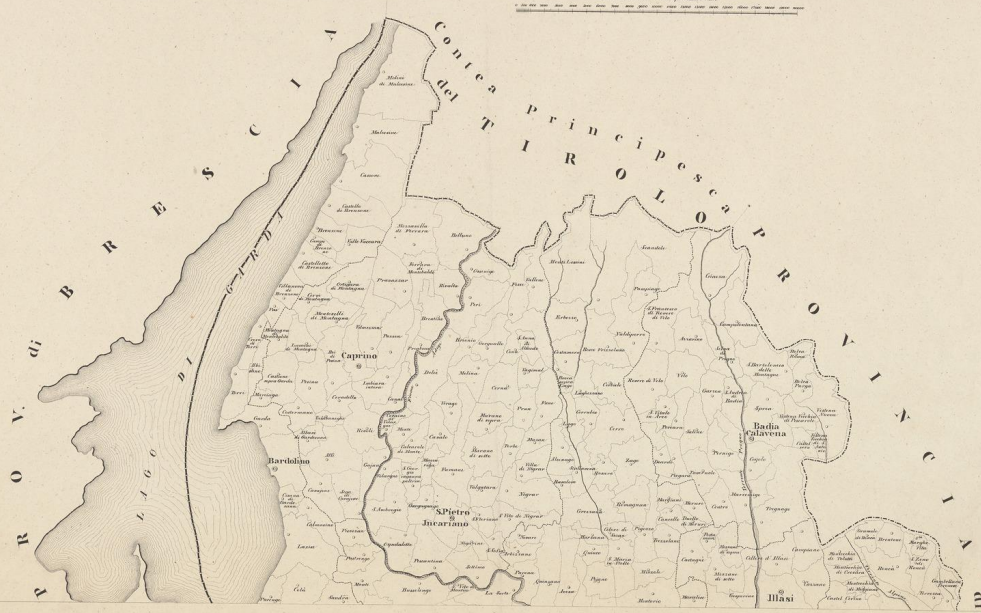

COROGRAFIA
della
PROVINCIA di VERONA
nel Regno Lombardo-Veneto.
divisa ne' suoi Distretti e Comuni Censuari
formata in base delle Mappe del nuovo Censimento.

Spiegazione
de' Segni e Caratteri convenzionali.

Comuni censuari

862-
440
V57
1850.0