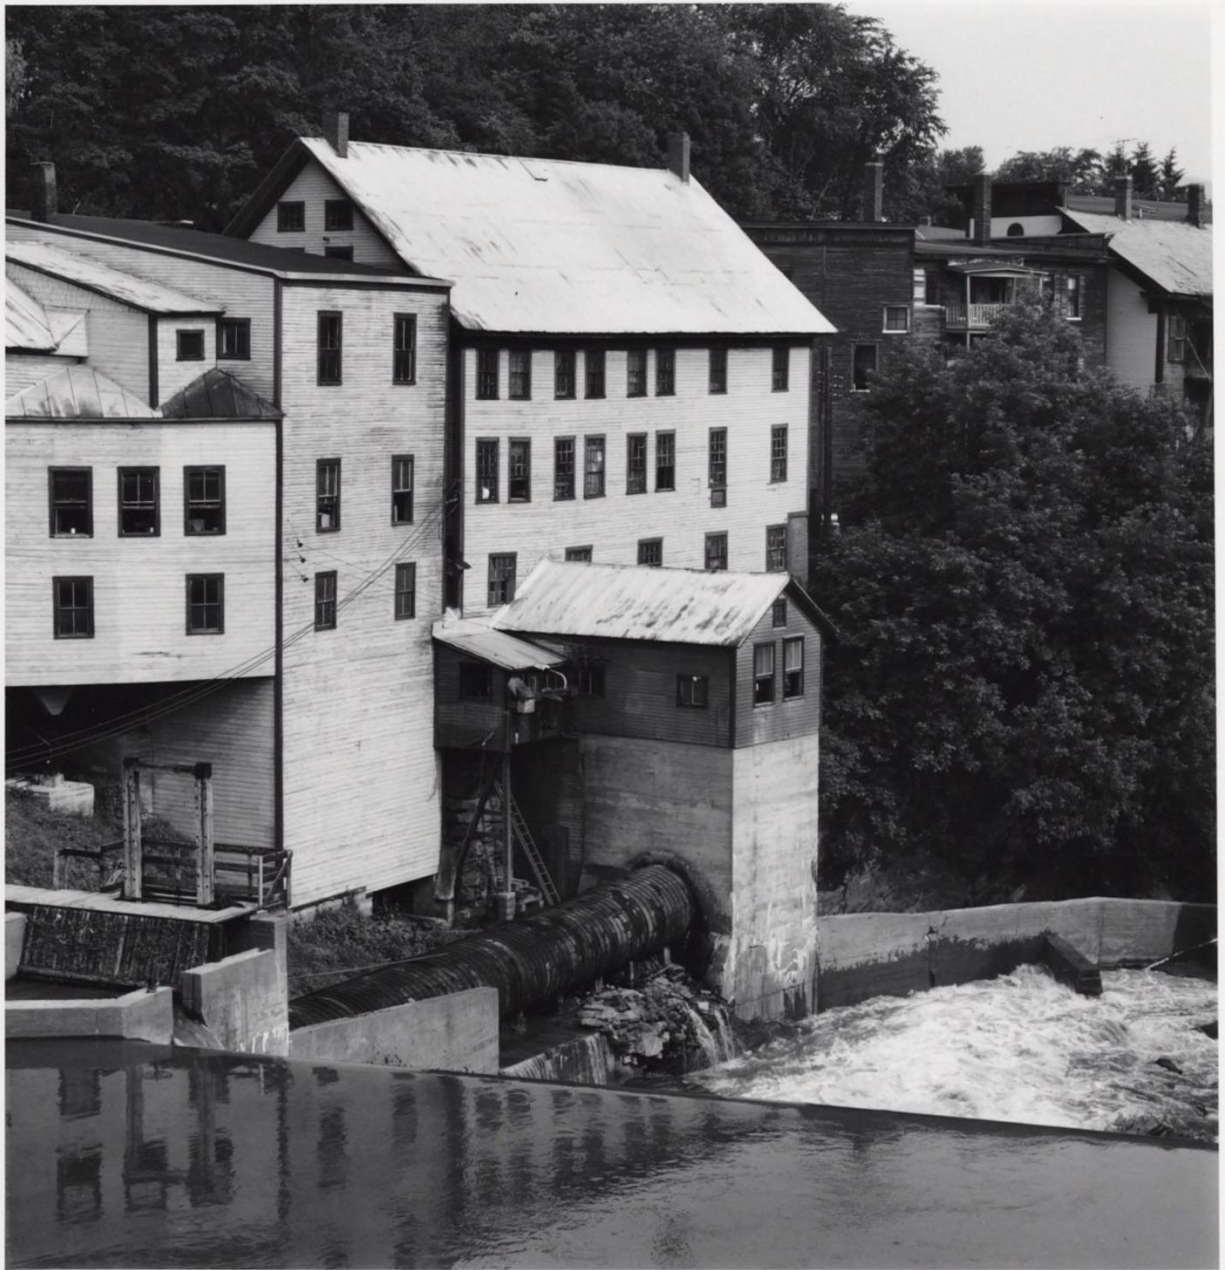

---

Image ID: 1139360

CP-1458-5-3  
22 8 16 1:2 1/4

BeRel, Vermont  
K. B. B. 1973

5/21/93